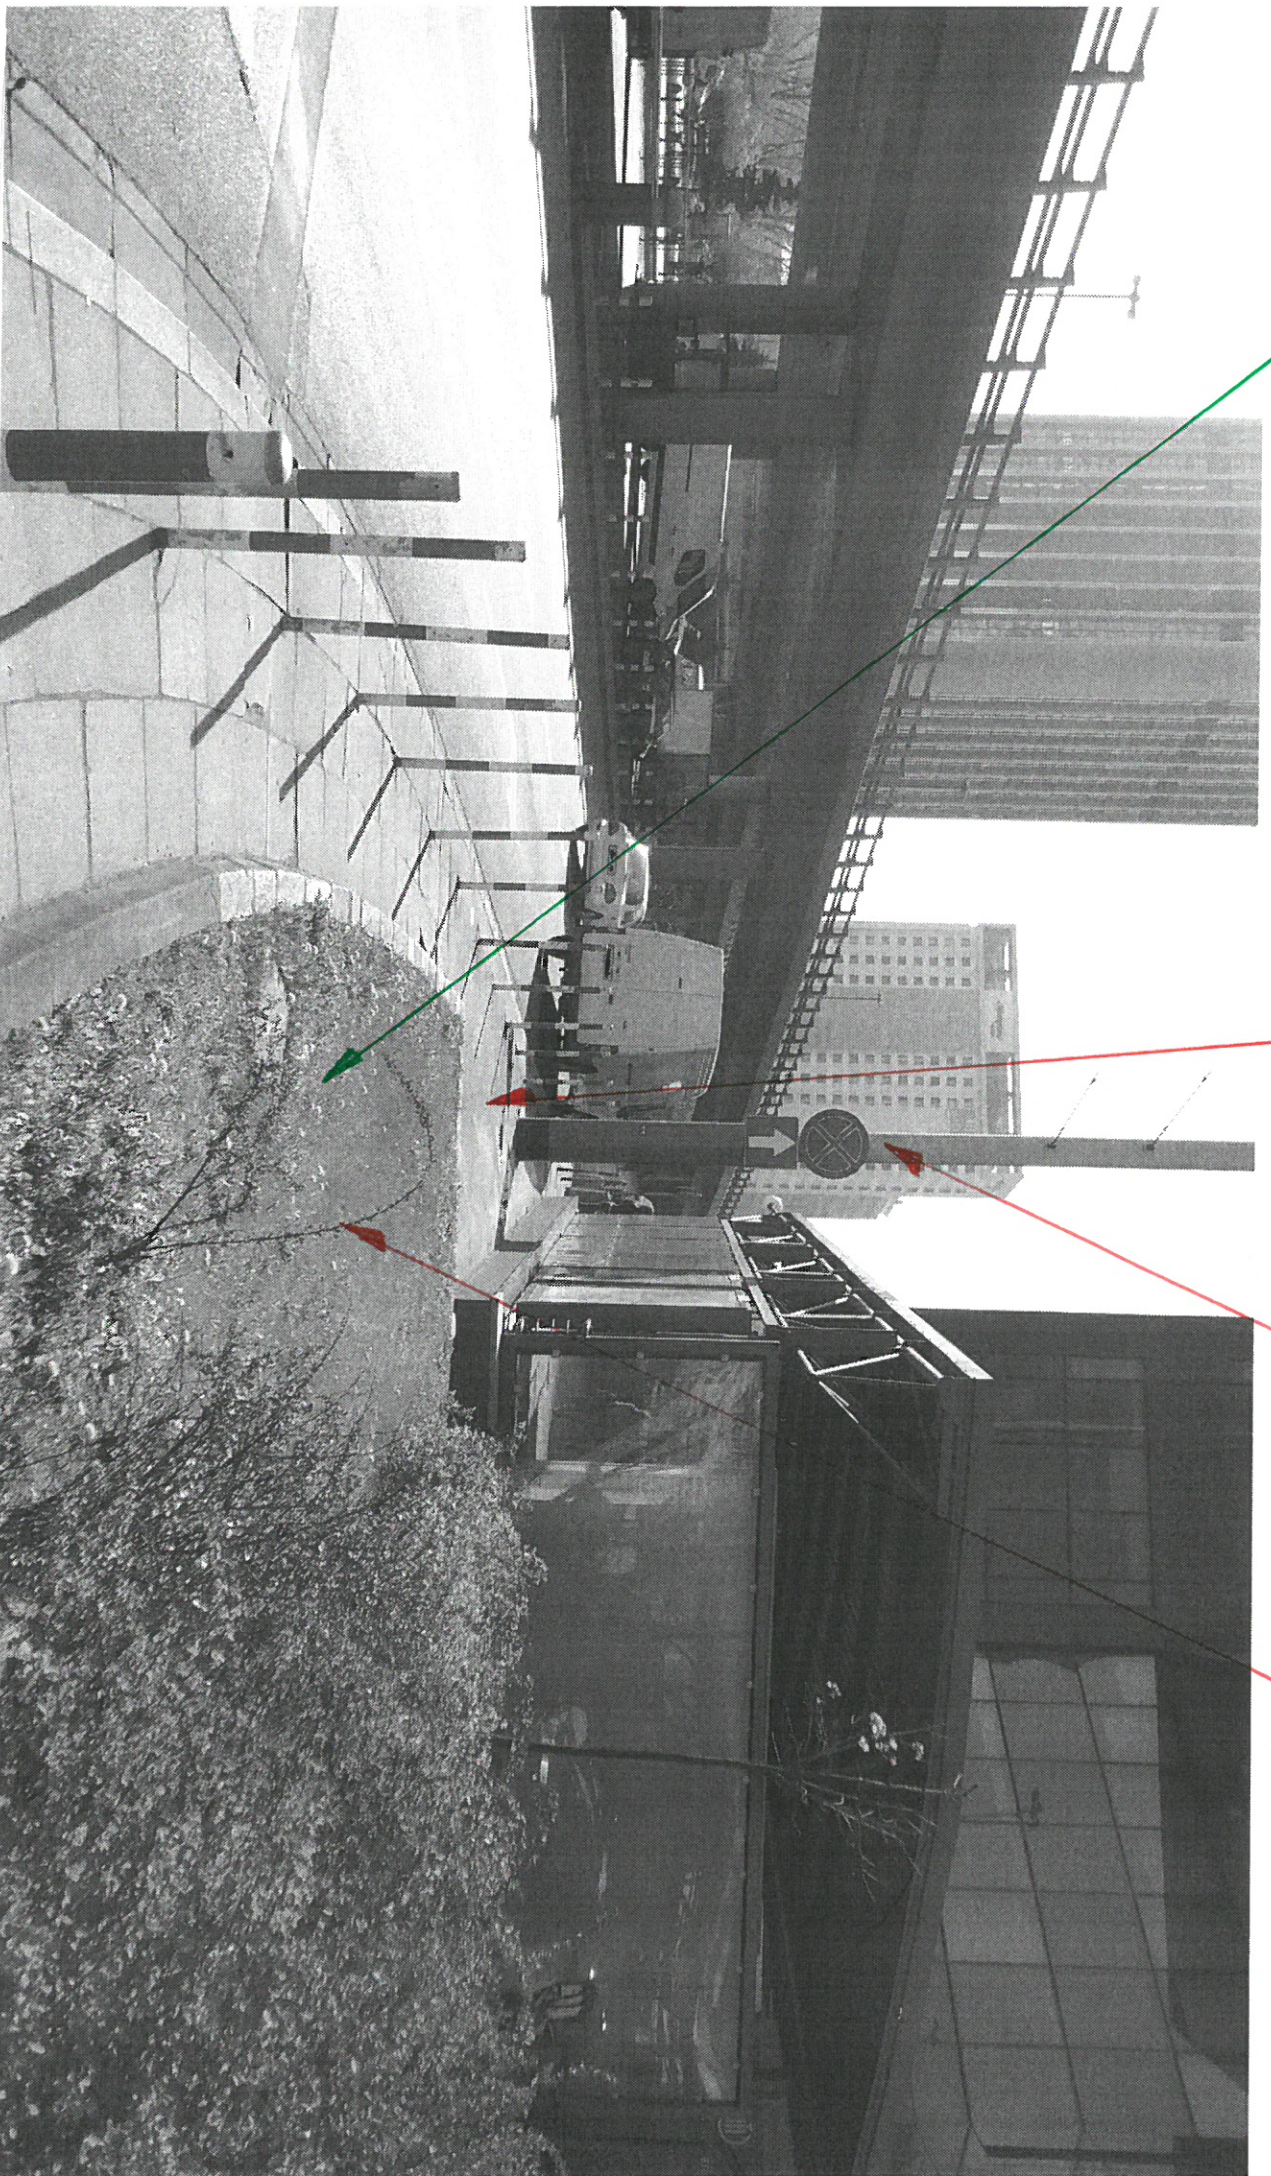

svana wejisia-wyjisia  
do podziemia - ograniczona  
widoczność

miejsce dostaw  
zaopatrzenia  
lokalni handlowo  
ustugowych

kontener

dziwig  
torowice

potencjalna  
lokalizacja  
przejścia

Fot. 1

maszt oświetleniowy  
w wąskiej przestrzeni

wąska przestrzeń i  
pomagają krzywizni  
a murem oporowym  
przejścia podziemnego

Fot. 2

potencialna lokalizacija  
prejšnja

zavrtigi  
konarone

mislisce dostava zapotnanija  
lahali handlovo ustugovajh  
zeleniec

konstener

Fot. 3

potencijalna lokalizacija  
prijelazna

divizija  
tovarnice

kontener

mjesto dostave  
za opatnena lokalni  
hanalovo - uslugovnyh

potencjalna lokalizacja przejścia

wąska przestrzeń pomiędzy kawałkami muru a murem podziemnego przejścia

masz osiepienie przy zielonicy w wąskiej przestrzeni

Fot. 5